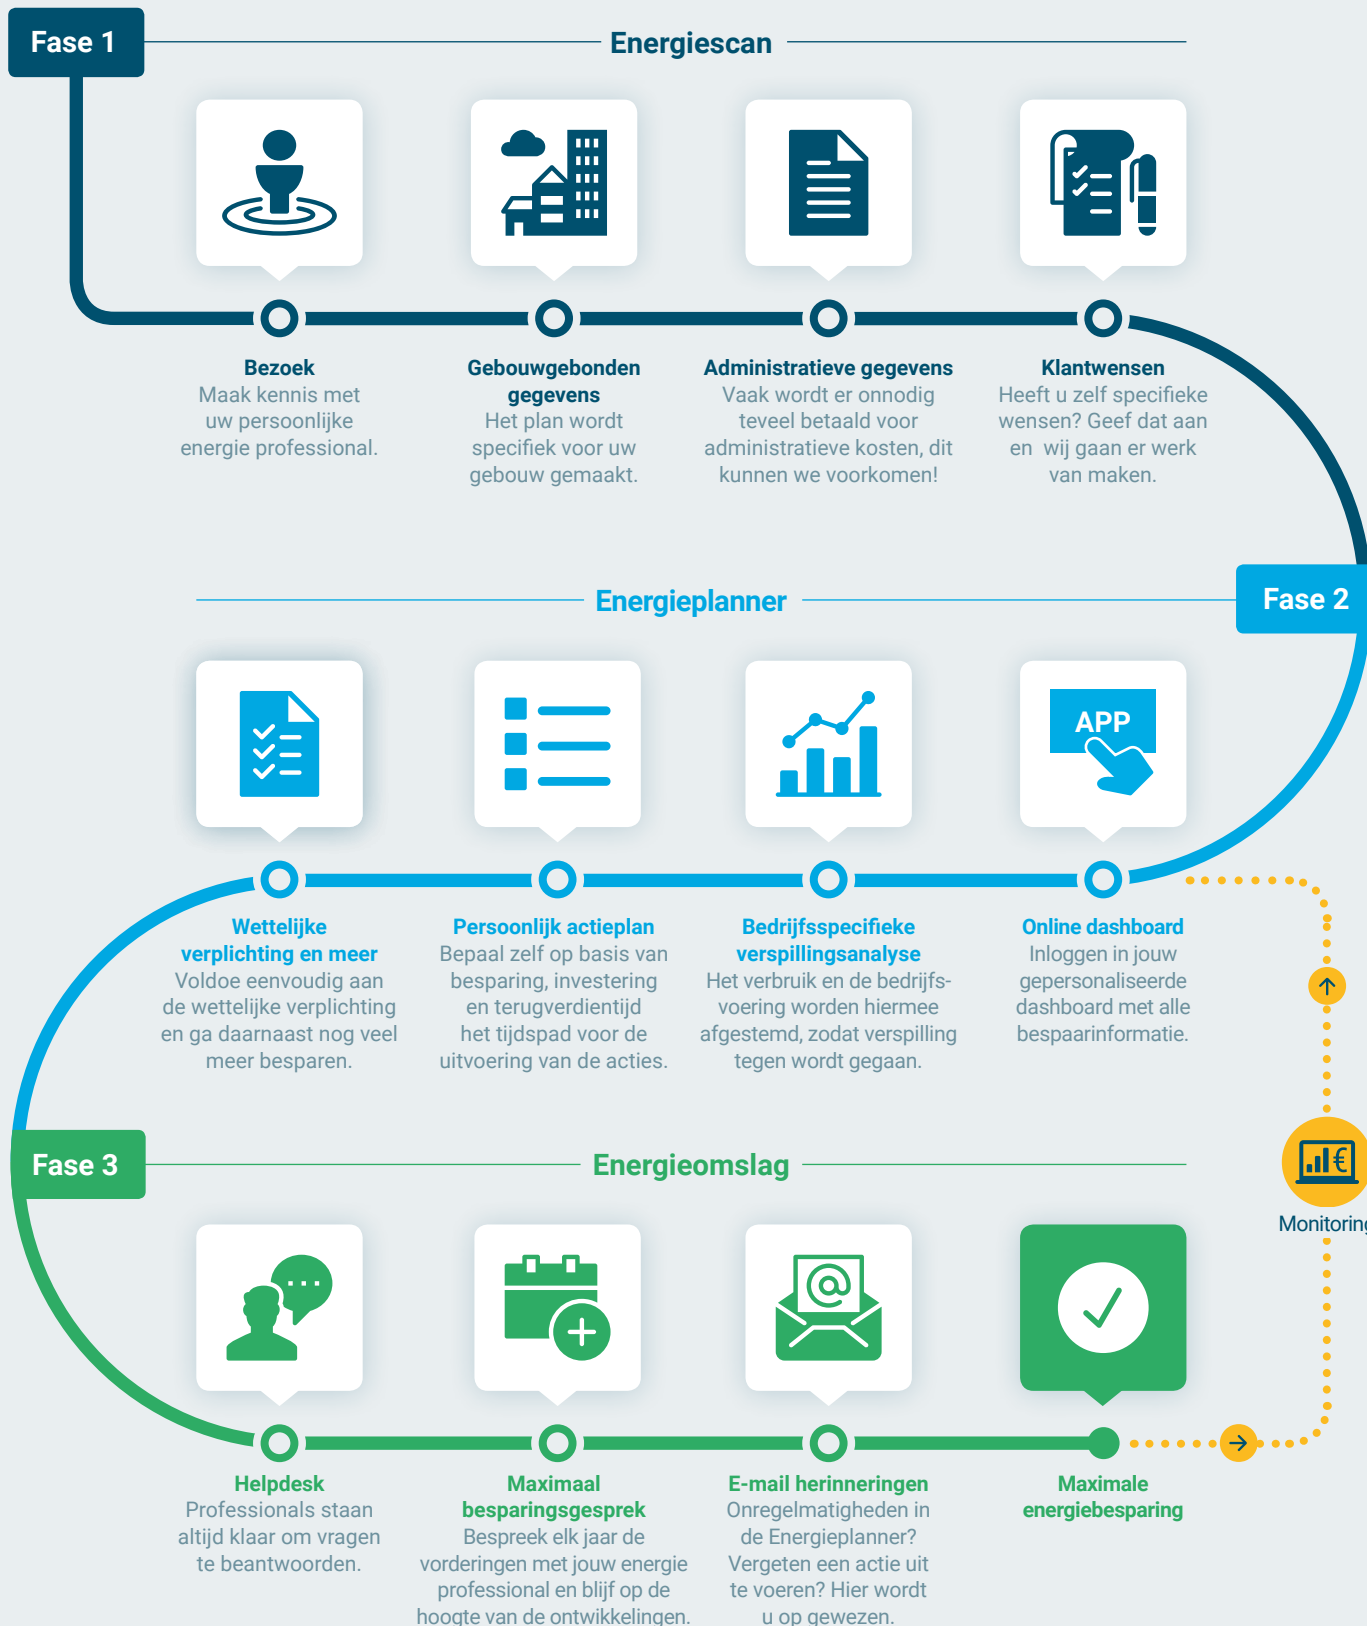

# Stappenplan maximale energiebesparing

**Wilt u gebruik maken van deze dienstverlening?**

Mail dan nu naar [energieplanner@sepagreen.nl](mailto:energieplanner@sepagreen.nl) of bel naar 088 - 01 24 80 00